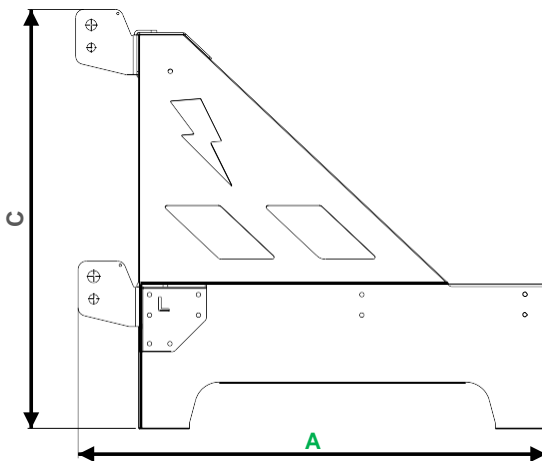

# ข้อมูลทางเทคนิค

	รุ่น Model.	พิกัดกำลังไฟฟ้าสูงสุด Maximum power rating (PRP)		สวิตช์ตัดไฟ Power cut-off switch	ประเภทของการควบคุม แรงดันไฟฟ้า Types of voltage control	ความเร็วรอบ Rotation speed	กำลังรถแทรกเตอร์ Tractor Power	น้ำหนัก weight
		[kVA]	[kW]					
<b>S</b>	GT 10	10	8	16	AVR	430	32	175
	GT 15	15	12	20	AVR	430	50	200
	GT 20	20	16	32	AVR	430	55	235
	GT 25	25	20	32	AVR	430	70	250
	GT 30	30	24	40	AVR	430	85	265
	GT 42	42	33,6	63	AVR	430	90	325
<b>M</b>	GT 60	60	48	80	AVR	395	180	470
	GT 75	75	60	100	AVR	395	180	465
<b>L</b>	GT 85	85	68	125	AVR	420	180	540
	GT 100	100	80	160	AVR	500	235	615
	GT 130	130	104	250	AVR	500	300	690
<b>XL</b>	GT 160	160	128	250	AVR	750	360	890

**S:**  
 A: 1148 mm  
 B: 960 mm  
 C: 1027 mm

**M:**  
 A: 1313 mm  
 B: 990 mm  
 C: 1097 mm

**L:**  
 A: 1349 mm  
 B: 1092 mm  
 C: 1138 mm

**XL:**  
 A: 1580 mm  
 B: 1060 mm  
 C: 1865 mm

จัดจำหน่ายโดย บริษัท แอม-อะกริเทค (ประเทศไทย) จำกัด