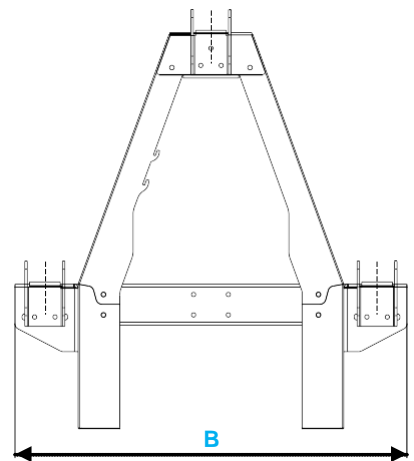

# ข้อมูลทางเทคนิค

	รุ่น Model.	พิกัดกำลังไฟฟ้าสูงสุด Maximum power rating (PRP)		สวิตช์ตัดไฟ Power cut-off switch	ประเภทของการควบคุม แรงดันไฟฟ้า Types of voltage control	ความเร็วรอบ Rotation speed	กำลังรถแทรกเตอร์ Tractor Power	น้ำหนัก weight
		[kVA]	[kW]					
<b>S</b>	GT 10	10	8	16	AVR	430	32	175
	GT 15	15	12	20	AVR	430	50	200
	GT 20	20	16	32	AVR	430	55	235
	GT 25	25	20	32	AVR	430	70	250
	GT 30	30	24	40	AVR	430	85	265
	GT 42	42	33,6	63	AVR	430	90	325
<b>M</b>	GT 60	60	48	80	AVR	395	180	470
	GT 75	75	60	100	AVR	395	180	465
<b>L</b>	GT 85	85	68	125	AVR	420	180	540
	GT 100	100	80	160	AVR	500	235	615
	GT 130	130	104	250	AVR	500	300	690
<b>XL</b>	GT 160	160	128	250	AVR	750	360	890

**S:**  
 A: 1148 mm  
 B: 960 mm  
 C: 1027 mm

**M:**  
 A: 1313 mm  
 B: 990 mm  
 C: 1097 mm

**L:**  
 A: 1349 mm  
 B: 1092 mm  
 C: 1138 mm

**XL:**  
 A: 1580 mm  
 B: 1060 mm  
 C: 1865 mm

จัดจำหน่ายโดย บริษัท แอม-อะกริเทค (ประเทศไทย) จำกัด