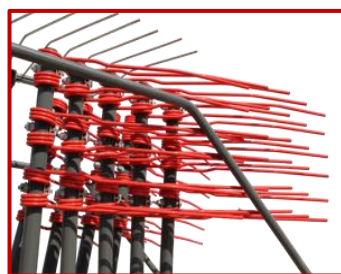

TECHNICAL SPECIFICATION

ใช้งานง่ายในภาคสนาม
EASY OPERATION IN THE FIELD

ชุดสปริงที่แข็งแรง
STRONG COLLECTION SPRINGS

การทำงานบนพื้นที่ลาดเอียง
WORKING IN ROUGH TERRAIN

ปรับความกว้างในการทำงานได้
ADJUSTABLE WORKING WIDTH

กระปุกเกียร์แบบแยกส่วน
SECTIONAL GEARBOX

รุ่น MODEL	น้ำหนัก	ความกว้าง	ความสูง	ความยาว	ความกว้างใน การทำงาน	กำลังรถ	ความเร็วที่พืไ้	จำนวนโรเตอร์	จำนวนแขนโร เตอร์	จำนวนแขน สปริง	ขนาดยาง
	WEIGHT	WIDTH	HEIGHT	LENGTH	WORKING WIDTH	POWER	PTO SPEED	NUMBER OF ROTORIES	NUMBERS OF ROTOR ARM	NUMBER OF SPRING ARM	TIRE SIZE
HT-745	2,160 kg	2.6 m	3.8 m	5.32 m	6.86-7.35 m	60-80 HP	540 rpm	2	11x2	4	340/55-8