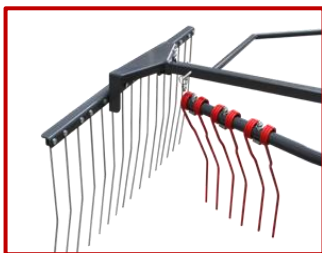

คราดหญ้าแบบหมุนหัวเดียว

SINGLE ROTARY HAY RAKE

harmak

HT 330

HT 334

HT 400

HT 330

HT 334

HT 400

คราดหญ้าแบบหมุนหัวเดียว

SINGLE ROTARY HAY RAKE

ข้อมูลทางเทคนิค

TECHNICAL SPECIFICATION

แผงคราดชนิดโลหะ
METALLIC BARREL CURTAIN

ล้อ 4 ล้อเป็นตัวเลือก
OPTIONS 4 WHEELS

ชุดเกียร์ทรงพลัง
POWERFUL GEARBOX

แขนโรเตอร์ติดตั้งได้ง่าย
EASY MOUNT ROTOR ARMS

ซี่คราดที่แข็งแรง
STRONG COLLECTION TEETH

รุ่น MODEL	น้ำหนัก	ความกว้าง	ความสูง	ความยาว	ความกว้างการเคลื่อนย้าย	กำลังรถ	ความเร็วพื้ที่ไถ	จำนวนแขนโรเตอร์	จำนวนแขนสปริง	จำนวนล้อ	ขนาดยาง
	WEIGHT	WIDTH	HEIGHT	LENGTH	TRANSPORT WIDTH	POWER	PTO SPEED	NUMBERS OF ROTOR ARM	NUMBER OF SPRING ARM	NUMBER OF TIRES	TIRE SIZE
HT-330	400 Kg	3.3 m	2.19 m	2.55 m	1.27 m	45-50 HP	540 rpm	9	3-4	2	16/6.5-8
HT-330/4T	450 Kg	3.3 m	2.19 m	2.55 m	1.37 m	45-50 HP	540 rpm	9	3-4	4	16/6.5-8
HT-334	510 Kg	3.3 m	2.07 m	2.68 m	1.45 m	45-50 HP	540 rpm	9	3-4	4	16/6.5-8
HT-400	620 Kg	4.0 m	2.37 m	3.15 m	1.96 m	45-55 HP	540 rpm	11	4	4	16/6.5-8

TECHNICAL SPECIFICATION

ใช้งานง่ายในภาคสนาม
EASY OPERATION IN THE FIELD

ชุดสปริงที่แข็งแรง
STRONG COLLECTION SPRINGS

การทำงานบนพื้นที่ลาดเอียง
WORKING IN ROUGH TERRAIN

ปรับความกว้างในการทำงานได้
ADJUSTABLE WORKING WIDTH