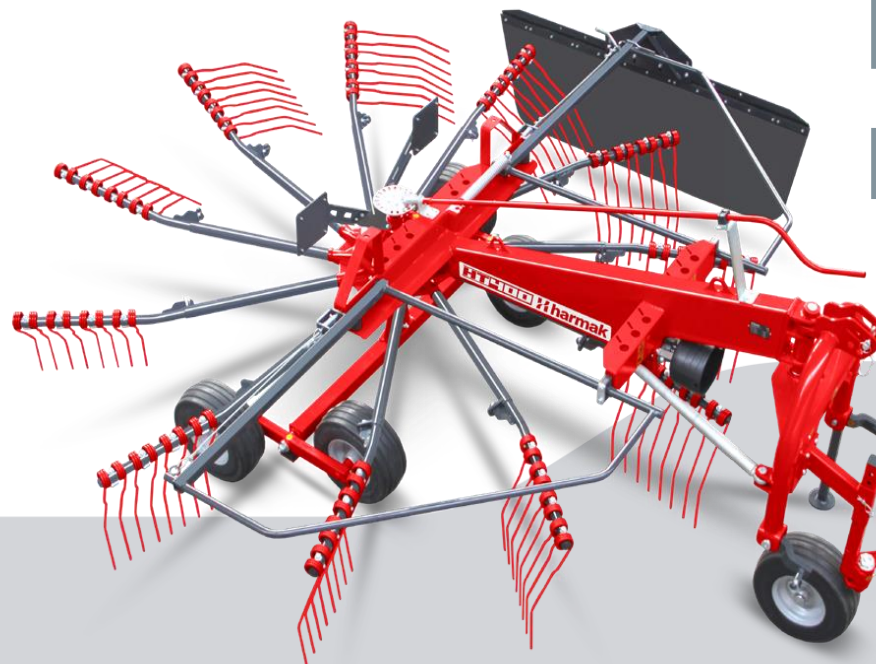

คราดหญ้าแบบหมุนหัวเดียว

SINGLE ROTARY HAY RAKE

harmak

HT 330

HT 334

HT 400

HT 330

HT 334

HT 400

คราดหญ้าแบบหมุนหัวเดียว

SINGLE ROTARY HAY RAKE

ข้อมูลทางเทคนิค

TECHNICAL SPECIFICATION

แผงคราดชนิดโลหะ
METALLIC BARREL CURTAIN

ล้อ 4 ล้อเป็นตัวเลือก
OPTIONS 4 WHEELS

ชุดเกียร์ทรงพลัง
POWERFUL GEARBOX

แขนโรเตอร์ติดตั้งได้ง่าย
EASY MOUNT ROTOR ARMS

ซี่คราดที่แข็งแรง
STRONG COLLECTION TEETH

รุ่น MODEL	น้ำหนัก	ความกว้าง	ความสูง	ความยาว	ความกว้างการเคลื่อนย้าย	กำลังรถ	ความเร็วพื้ที่ไถ	จำนวนแขนโรเตอร์	จำนวนแขนสปริง	จำนวนล้อ	ขนาดยาง
	WEIGHT	WIDTH	HEIGHT	LENGTH	TRANSPORT WIDTH	POWER	PTO SPEED	NUMBERS OF ROTOR ARM	NUMBER OF SPRING ARM	NUMBER OF TIRES	TIRE SIZE
HT-330	400 Kg	3.3 m	2.19 m	2.55 m	1.27 m	45-50 HP	540 rpm	9	3-4	2	16/6.5-8
HT-330/4T	450 Kg	3.3 m	2.19 m	2.55 m	1.37 m	45-50 HP	540 rpm	9	3-4	4	16/6.5-8
HT-334	510 Kg	3.3 m	2.07 m	2.68 m	1.45 m	45-50 HP	540 rpm	9	3-4	4	16/6.5-8
HT-400	620 Kg	4.0 m	2.37 m	3.15 m	1.96 m	45-55 HP	540 rpm	11	4	4	16/6.5-8

TECHNICAL SPECIFICATION

ใช้งานง่ายในภาคสนาม
EASY OPERATION IN THE FIELD

ชุดสปริงที่แข็งแรง
STRONG COLLECTION SPRINGS

การทำงานบนพื้นที่ลาดเอียง
WORKING IN ROUGH TERRAIN

ปรับความกว้างในการทำงานได้
ADJUSTABLE WORKING WIDTH