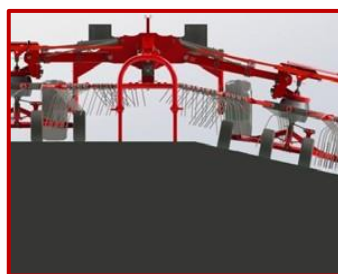

HT 400

คราดหญ้าแบบหมุนหัวเดียว

SINGLE ROTARY HAY RAKE

ข้อมูลทางเทคนิค

TECHNICAL SPECIFICATION

แผงคราดชนิดโลหะ
METALLIC BARREL CURTAIN

ล้อ 4 ล้อเป็นตัวเลือก
OPTIONS 4 WHEELS

ชุดเกียร์ทรงพลัง
POWERFUL GEARBOX

TECHNICAL SPECIFICATION

ใช้งานง่ายในภาคสนาม
EASY OPERATION IN THE FIELD

ชุดสปริงที่แข็งแรง
STRONG COLLECTION SPRINGS

การทำงานบนพื้นที่ลาดเอียง
WORKING IN ROUGH TERRAIN

ปรับความกว้างในการทำงานได้
ADJUSTABLE WORKING WIDTH

กระปุกเกียร์แบบแยกส่วน
SECTIONAL GEARBOX

รุ่น MODEL	น้ำหนัก	ความกว้าง	ความสูง	ความยาว	ความกว้างใน การทำงาน	กำลังรถ	ความเร็วที่พืไ้	จำนวนโรเตอร์	จำนวนแขนโร เตอร์	จำนวนแขน สปริง	ขนาดยาง
	WEIGHT	WIDTH	HEIGHT	LENGTH	WORKING WIDTH	POWER	PTO SPEED	NUMBER OF ROTORIES	NUMBERS OF ROTOR ARM	NUMBER OF SPRING ARM	TIRE SIZE
HT-745	2,160 kg	2.6 m	3.8 m	5.32 m	6.86-7.35 m	60-80 HP	540 rpm	2	11x2	4	340/55-8