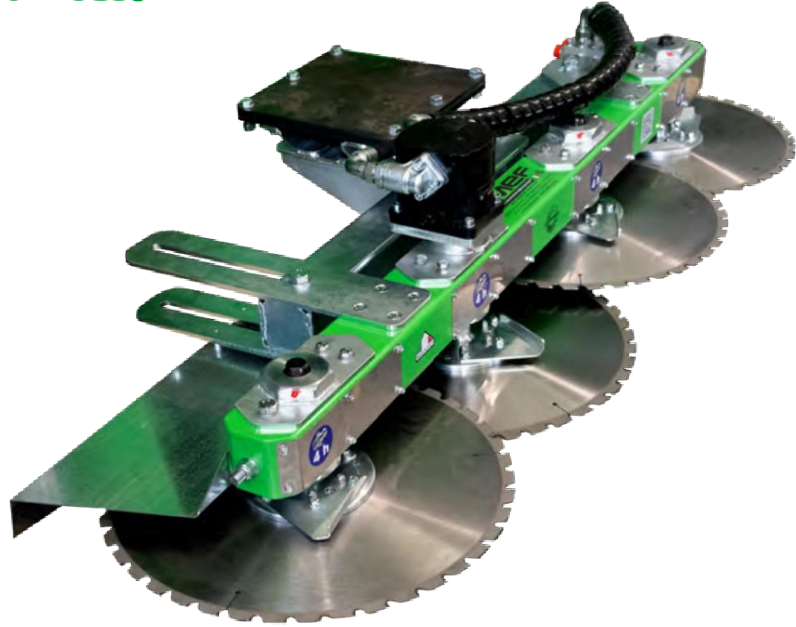

CUTTING DISC BAR

หัวตัดแต่งตัดพุ่มไม้และกิ่งไม้ แบบจานตัด

ใบมีดตัดสำหรับตัดแต่งกิ่งไม้พร้อมใบมีดโครงเหล็กแข็งแรง พร้อมช่องใส่ใบมีด 2 ถึง 4 ใบ

ข้อมูลทางเทคนิค

	BTD2	BTD3	BTD4
 ความยาวบาร์ใบมีด	3-10 ต้น	3-10 ต้น	3-10 ต้น
 KG	122 ซม. (48 นิ้ว)	156 ซม. (62 นิ้ว)	204 ซม. (80 นิ้ว)
	73 กก.	107 กก.	144 กก.
	100-150 มม. (4 นิ้ว)	100-150 มม. (4 นิ้ว)	100-150 มม. (4 นิ้ว)
	150 บาร์	150 บาร์	150 บาร์
 OIL	40-150 ลิตร/นาที่	40-150 ลิตร/นาที่	40-150 ลิตร/นาที่
รอบสูงสุด	3000 รอบ/นาที่	3000 รอบ/นาที่	3000 รอบ/นาที่
เส้นผ่านศูนย์กลางดิสก์	60 ซม. (23.6 นิ้ว)	60 ซม. (23.6 นิ้ว)	60 ซม. (23.6 นิ้ว)
จำนวนดิสก์	2	3	4