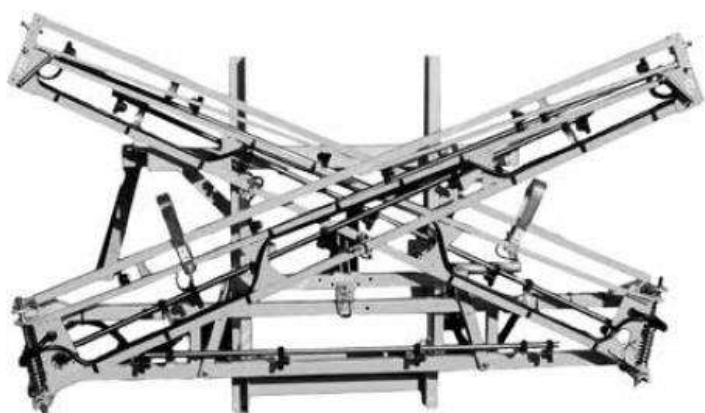

รุ่น SAURO

SAURO เหมาะสำหรับเกษตรกรในพื้นที่ขนาดเล็ก ชาวสวน และผู้ที่ต้องการเครื่องพ่นสารเคมีกับรถแทรกเตอร์ขนาดเล็ก การออกแบบที่เรียบง่ายช่วยให้การติดตั้งเครื่องได้อย่างรวดเร็ว ค่าใช้จ่ายในการดำเนินการและบำรุงรักษาต่ำมาก โขงลูชันการทำงานที่หลากหลายซึ่งด้วยอุปกรณ์เสริมที่มีให้ เครื่องพ่นสารเคมีตามสั่ง **SAURO** เป็นรุ่นที่ช่วยให้สามารถเลือกรูปแบบต่างๆ ได้ ด้วยการผสมผสานที่หลากหลายระหว่างความจุถัง บั้ม ชุดควบคุม และองค์ประกอบการฉีดพ่น มีตั้งแต่บูมแนวนอนแบบคลาสสิกจนถึง 12 ม. ไปจนถึงก้านฉีดที่สามารถวางในแนวนอนและแนวตั้งจนถึงรุ่น **agroroll** ที่มีท่อขนาด 50 และ 100 ม. สำหรับการทำงานแม้ในสภาพแวดล้อมในเมืองเพื่อปกป้องไม้ประดับสำหรับ สุขาภิบาลของถนนหรือพื้นที่

MASCHIO

GASPARDO

รุ่น SAURO GCP 400

GASPARDO

SAURO DPN 600/800 3 Way

GASPARDO

รุ่น SAURO DPN 1000 5 Way

MASCHIO

GASPARDO

รุ่น SAURO 1000 START 15 m.

SAURO 1000 START

SAURO START เหมาะอย่างยิ่งสำหรับเกษตรกรในพื้นที่ขนาดเล็กและเกษตรกรผู้ปลูกพืชสวนและต้องใช้เครื่องพ่นสารเคมีกับรถแทรกเตอร์ขนาดเล็ก การออกแบบที่เรียบง่ายช่วยให้ตั้งค่าเครื่องได้อย่างรวดเร็ว ค่าใช้จ่ายในการดำเนินงานและบำรุงรักษาต่ำมากเนื่องจากโครงสร้างที่เรียบง่ายและทนทาน

เครื่องพ่นสารเคมี **SAURO START** เป็นเครื่องพ่นสารเคมีแบบติดตั้งเฉพาะสำหรับพืชไร่แบบเปิดที่มีถังหลักขนาด 600, 800 และ 1,000 ลิตร และ **START BOOM** ที่มีความกว้างในการทำงาน 12 และ 15 ม. ขนาดกะทัดรัดและจุดศูนย์ถ่วงโดยรวมใกล้กับรถแทรกเตอร์ทำให้เครื่องพ่นสารเคมีมีความเสถียรสูงทั้งในภาคสนามและระหว่างการขนส่ง