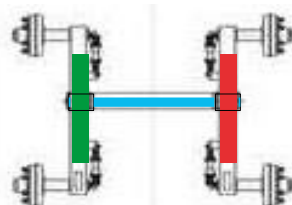

# เครื่องเก็บเกี่ยวพืชอาหารสัตว์

**Zero Grazers** *Quick harvesting of green grass*

บาร์ตัดหญ้ามีจานใบมีด 2 จาน  
ขับเคลื่อนด้วยกลไก ผลิตโดย  
Supertino ช่วยให้ทำงานบนพื้นที่  
ไม่เรียบได้

การลำเลียงทั้งสองข้างโดยใช้สายพานโซ่ (ตัวเลือกเสริม)

มานกันด้านข้าง

คำสั่งไฟฟ้าไฮดรอลิก  
(ตัวเลือกเสริม)

ZERO GRAZER	CA 40	CA 50	CA 50/2	CA 60/2	CA 70/2
ความจุบรรทุก (ลบ.ม.)	17	19	19	22	24
ความกว้างในการตัด (มม.)	1860	1860	1860	1860	2150
จำนวนจาน (จาน)	2	2	2	2	2
จำนวนใบมีด (ใบ)	4	4	4	4	4
ตัดหญ้าสูง (ซม.)	3-8	3-8	3-8	3-8	3-8
ความสูงในการขนถ่าย (มม.)	1000	1000	1050	1050	1050
กำลังรถแทรกเตอร์ขั้นต่ำ (แรงม้า)	60	70	70	80	90
ความเร็วรอบ พีทีโอ (รอบ/นาที)	540	540	540	540	540
ความกว้างรวม (มม.)	2200	2200	2200	2200	2200
ความสูงสูงสุด (มม.)	2850	2850	2850	2900	2900
ความยาวรวม (มม.)	6550	7350	7850	8350	8350
จำนวนเพลลา	1	1	2 (คู่)	2 (คู่)	2 (คู่)
ยางมาตรฐาน	11.5/80-15,3	15.0/55-17	11.5/80-15,3	11.5/80-15,3	15.0/55-17
น้ำหนัก (กก.)	2140	2320	2320	2790	2910