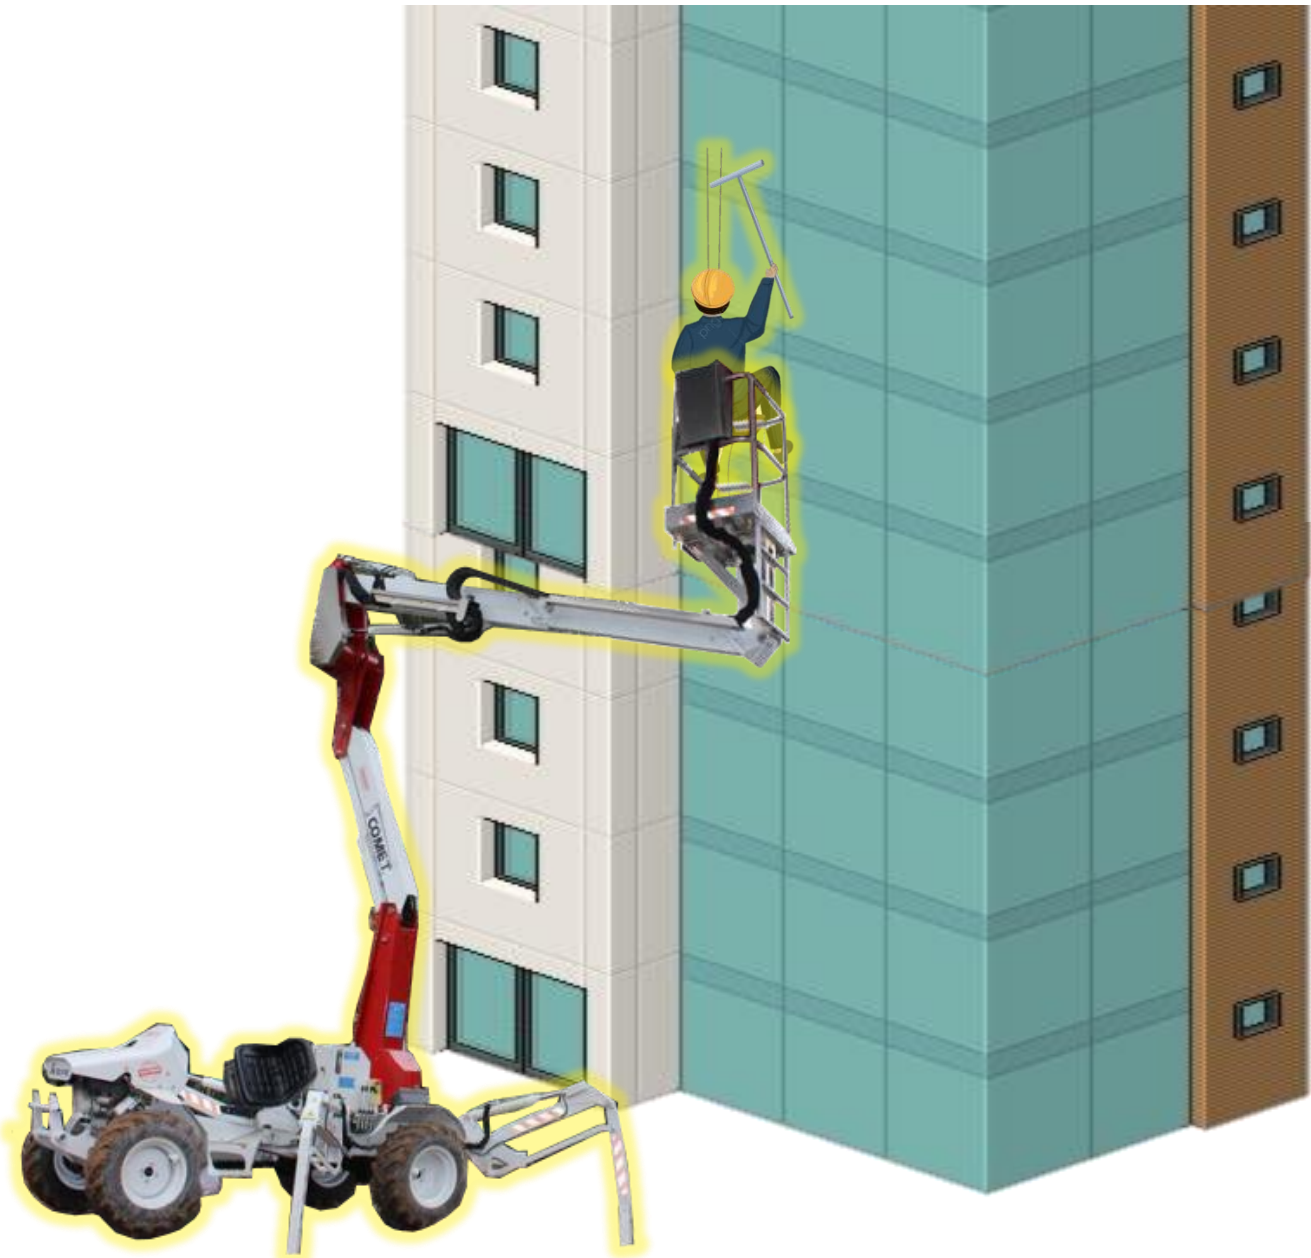

รถทำงานพื้นที่สูงอเนกประสงค์

XIRAFFE

ลักษณะการใช้งาน

XIRAFFE

สำหรับงานอาคาร