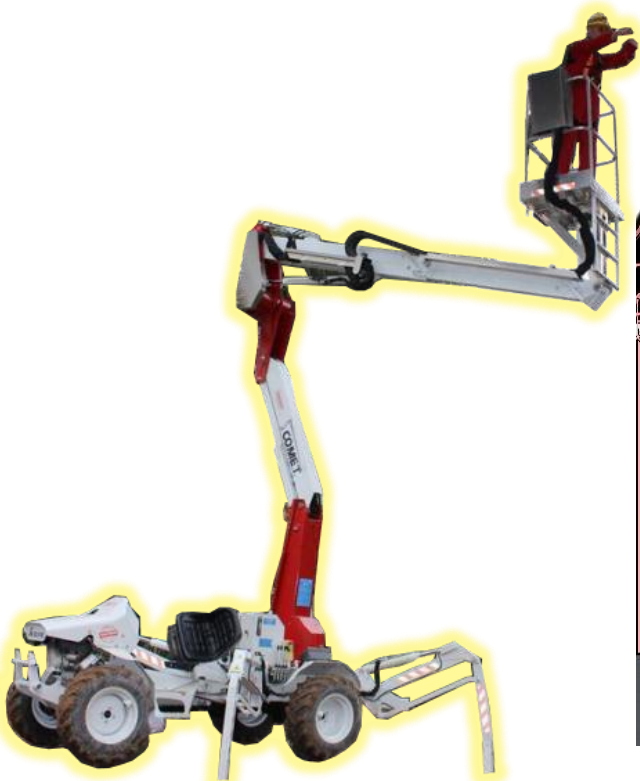

รถทำงานพื้นที่สูงอเนกประสงค์

XIRAFFE

ลักษณะการใช้งาน

XIRAFFE

สำหรับงานก่อสร้าง