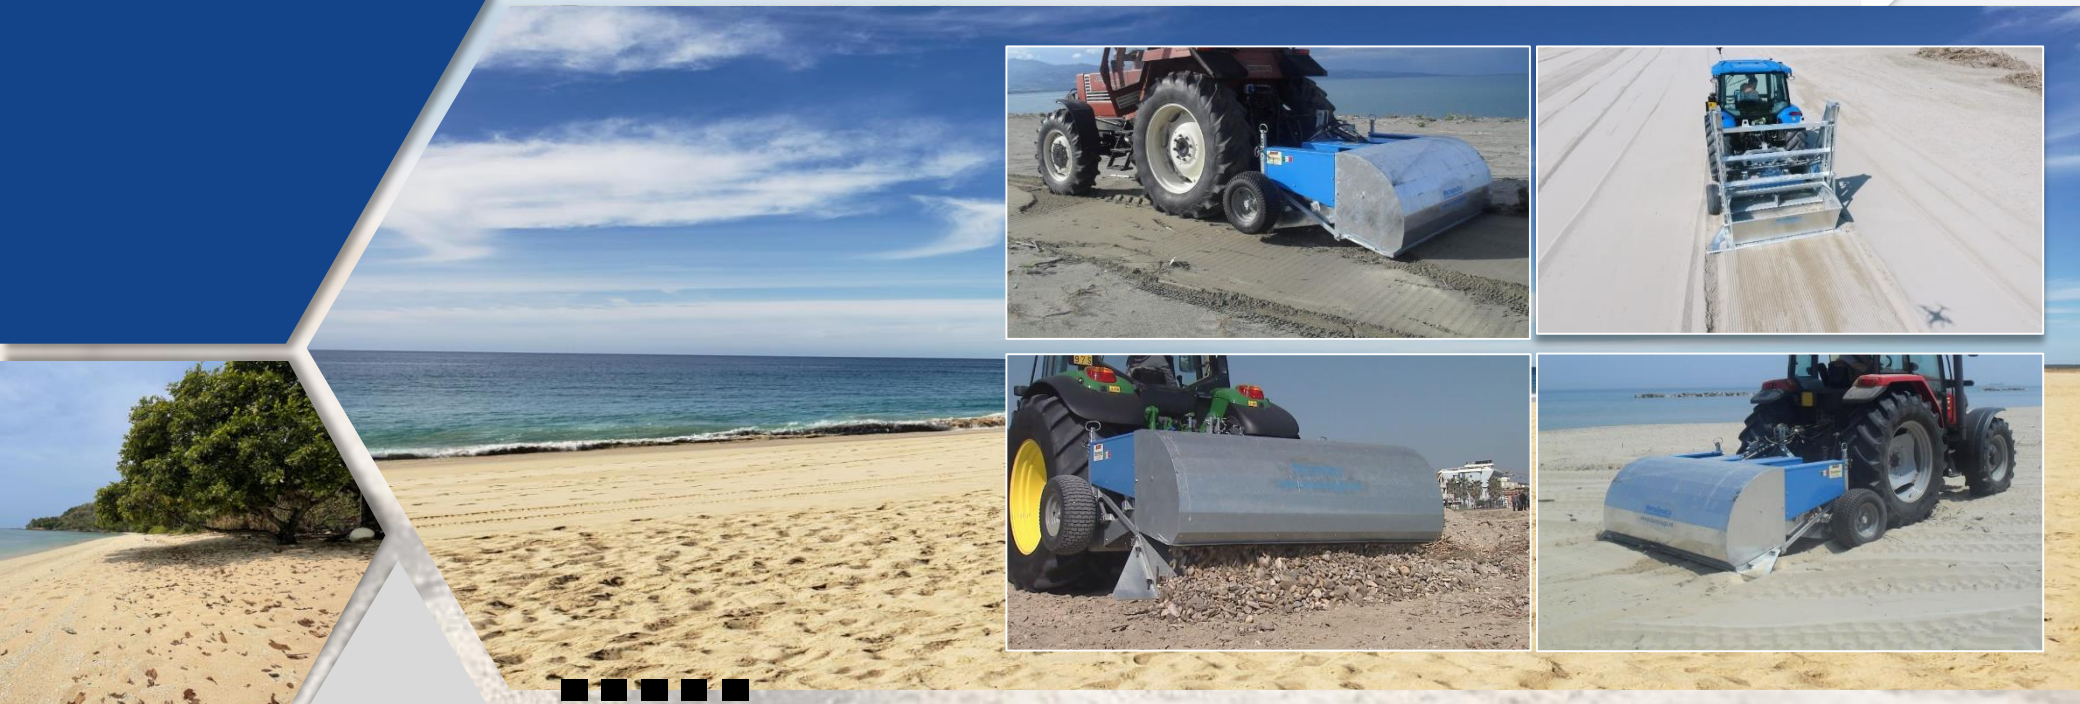

เครื่องทำความสะอาดชายหาด

BEACH CLEANER

092-946-6589

แอม อะกริเทค

AM_AGRITECH

www.am-agritech.co.th

0929466589

Am-agritech Thailand

am_agritech

info@am-agritech.co.th

บริษัท แอม - อะกริเทค (ประเทศไทย) จำกัด 716 หมู่ 5 ตำบลห้วยทะเล อำเภอเมืองนครราชสีมา จังหวัดนครราชสีมา 30000

AM-AGRITECH (THAILAND) CO., LTD 716 Moo 5 Huatale Sub-District, Muang Nakorn Ratchasima District, Nakorn Ratchasima 30000 Thailand